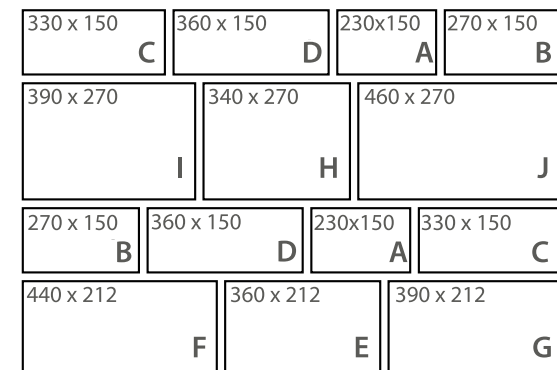

Verlegemuster

Verlegemuster zu Rechteck & Quadratpflaster

20 x 20 cm / 20 x 10 cm / 10 x 10 cm

Altdeutscher Verband

Iffezheimer Verband

Rocca VM209

Läuferverband

Verband Florenz