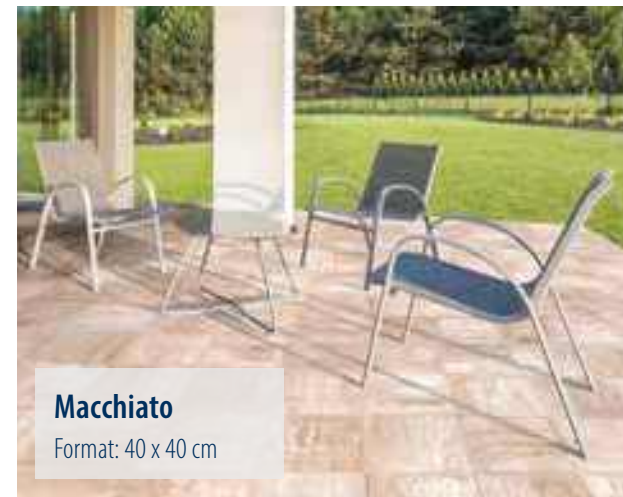

Macchiato

Format: 40 x 40 cm