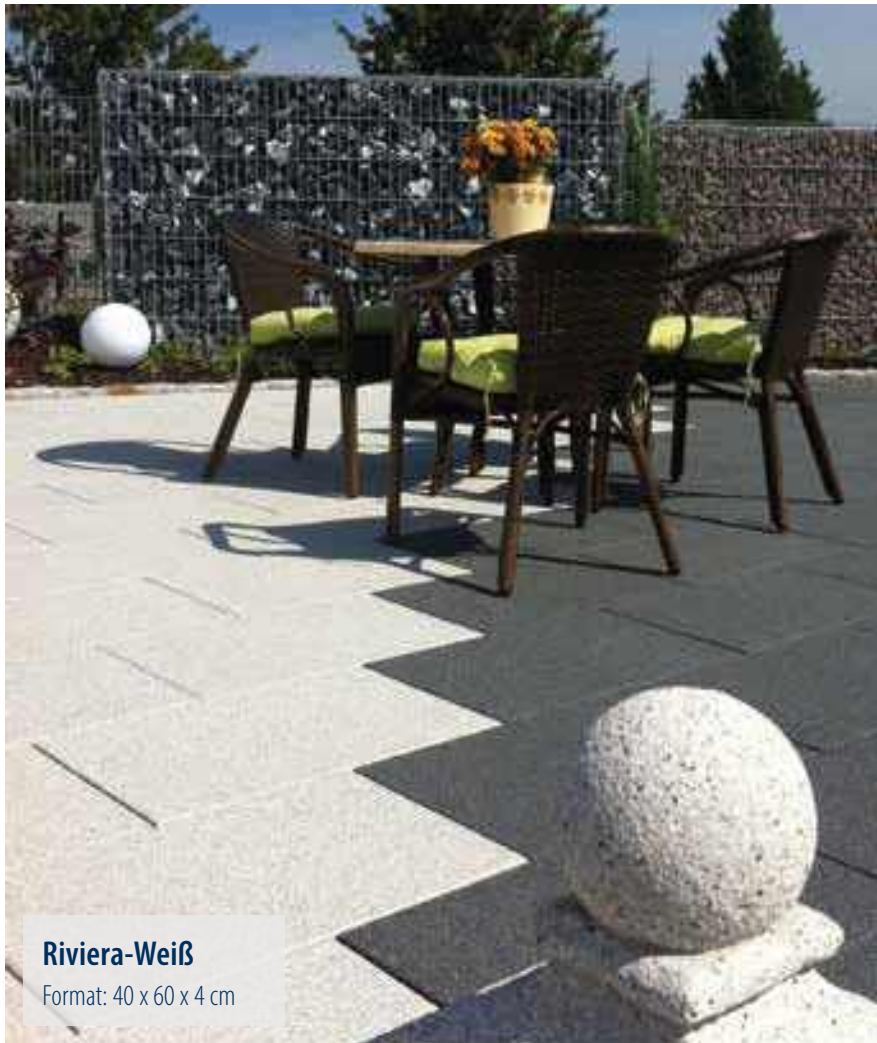

PRAKTISCH, NÜTZLICH UND SCHÖN

MEDITERANO (kugelgestrahlt, Premium imprägniert)

Die transparente Premium Imprägnierung schützt die Terrassenplatten vor Verschmutzungen aus Haushalt und Garten.

Riviera-Weiß

Format: 40 x 60 x 4 cm