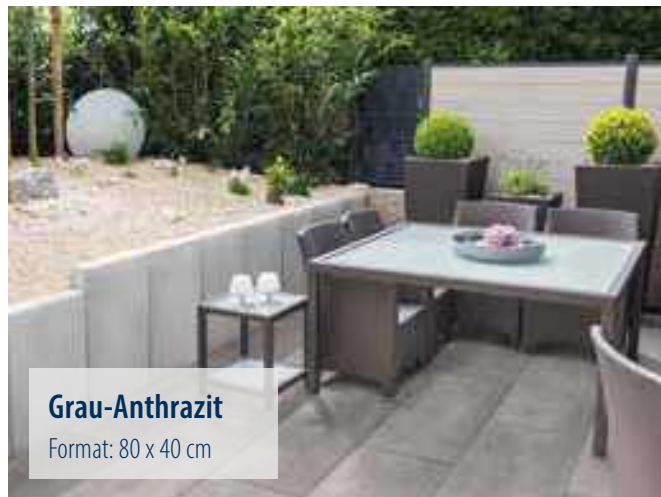

Grau-Anthrazit

Format: 80 x 40 cm