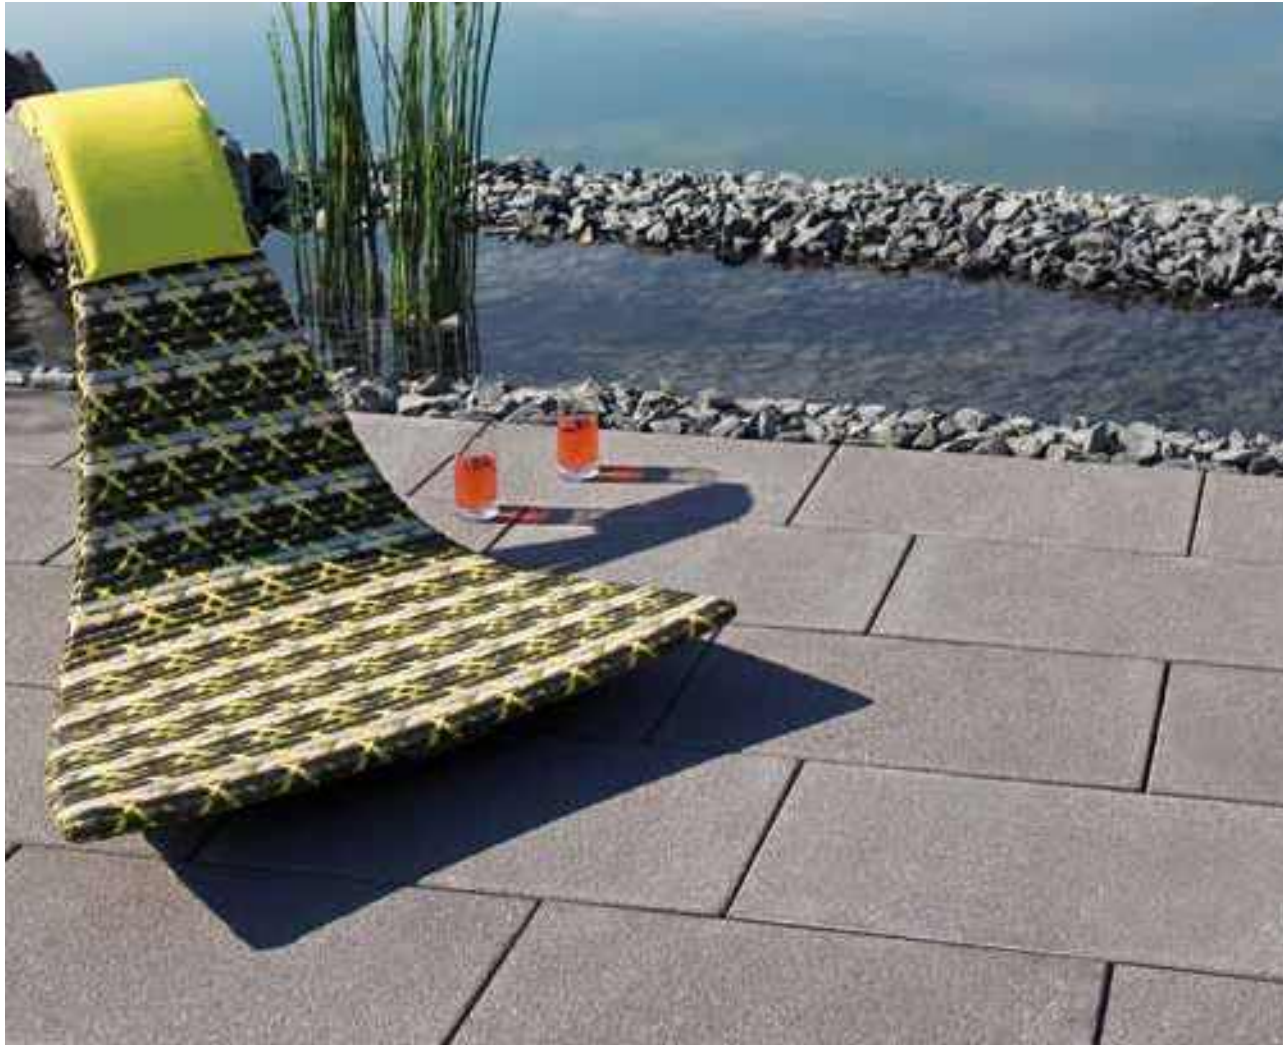

Produkte in Völklingen erhältlich

Boston 795429

New York 795431

Florida 795430

Design Platte

60 x 40 x 4 cm

EXKLUSIV MAX 
MIT OBERFLÄCHENSCHUTZ

ART OF LIFE
Garten-Ideen