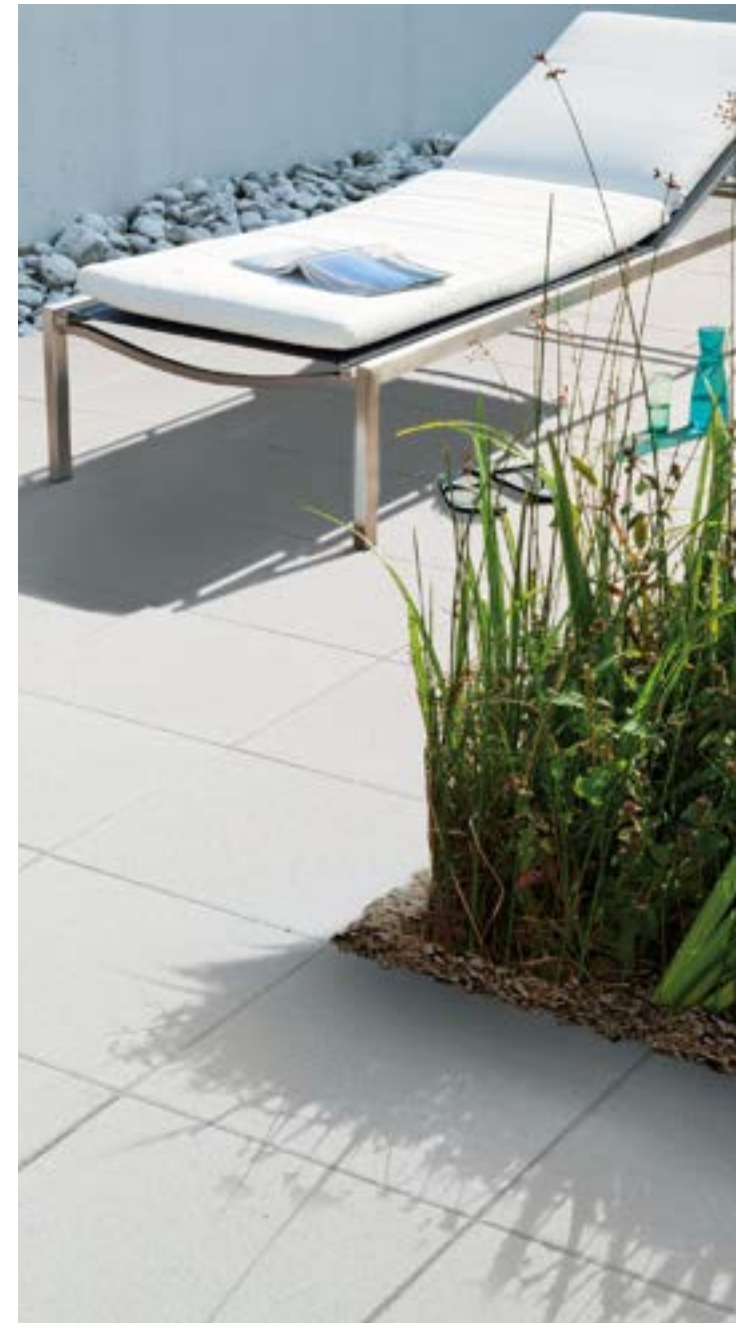

Hochmoderne Beton- und Natursteinoptik trifft hochwertige Beschichtung. Sie macht diese Platte sehr langlebig und robust. Zudem ist sie extrem pflegeleicht! In drei Trendfarben erhältlich.

Produkte in Völklingen erhältlich

Farbe: Anthrazit

Format: 60 x 40 x 4,2 cm

777463

Carbono

Format: 40 x 40 x 4 cm

Gartenplatte Romantic

Format: 40 x 40 x 4 cm

Farben: Grigio, Carbono und Perla

Grigio 750591

Carbono 795422

Perla 775895

SKYLINE SERIE – SCHLICHT UND ELEGANT

Skyline

Format: 80 x 40 x 4 cm

Perfekt für jeden Garten

Das klare Design dieser Platte lässt sich perfekt in so gut wie jeden Garten, aber mit Sicherheit auch in eine gemütliche Umgebung integrieren. Mit einer umfangreichen Farbpalette ist dieser Belag für viele Anwendungen geeignet.