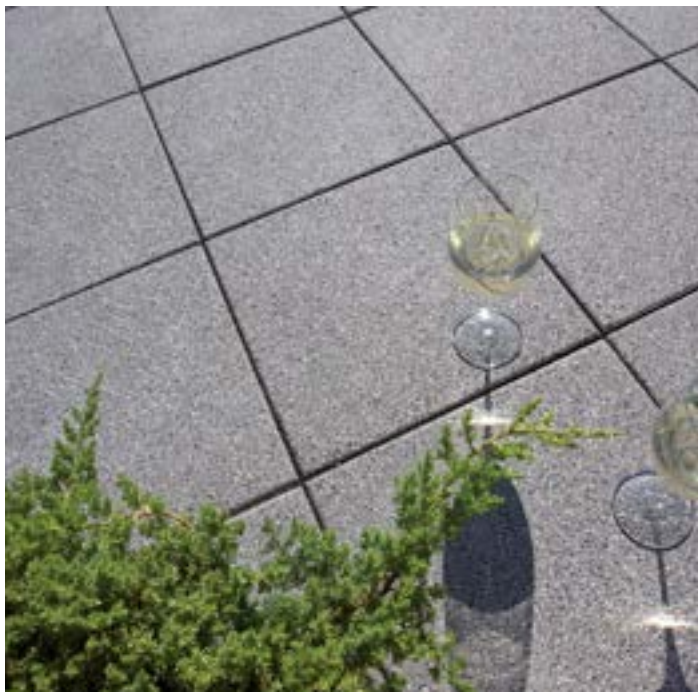

Grigio 750591

Carbono 795422

Perla 775895

SKYLINE SERIE – SCHLICHT UND ELEGANT

Skyline

Format: 80 x 40 x 4 cm

Perfekt für jeden Garten

Das klare Design dieser Platte lässt sich perfekt in so gut wie jeden Garten, aber mit Sicherheit auch in eine gemütliche Umgebung integrieren. Mit einer umfangreichen Farbpalette ist dieser Belag für viele Anwendungen geeignet.

Format: 80 x 40 x 4 cm

Farben: Light grey, Stone Grey und Dark

Light grey 790936

Stone Grey 790935

Dark 790934

Elegant und harmonisch

Diese Platten haben ein besonders feines Erscheinungsbild. Sie werden mit kleinen Edelstahlkugeln sanft gestrahlt, wodurch edle Natursplitte herausgearbeitet werden. Durch die sorgfältige Oberflächenbehandlung werden zudem die Kanten sanft geglättet und die Eleganz der Terrassenplatten betont.