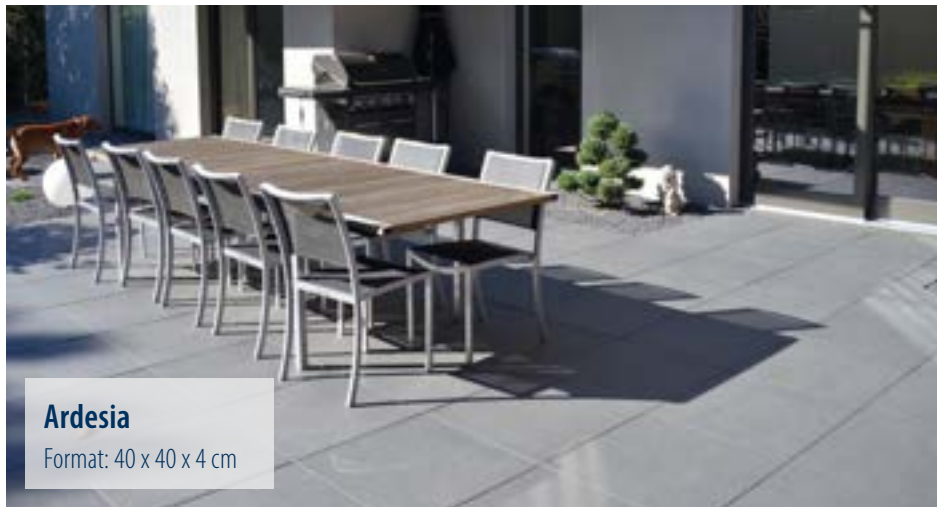

FIAMATA UND MEDITERANO

PRAKTISCH, NÜTZLICH UND SCHÖN

Produkte nur in Zweibrücken erhältlich

All diese Eigenschaften vereint diese Terrassenplatte und ist damit ein wahrer Blickfang. Sie lässt sich einfach reinigen und verbreitet jederzeit mediterrane Lebensfreude.

Aufgrund der feinen Oberfläche ist sie besonders barfußfreundlich. Die Fiamata-Platte besticht durch die leicht nuancierten Farben, die Mediterano-Platte durch eine einfarbige Oberfläche.

FIAMATA