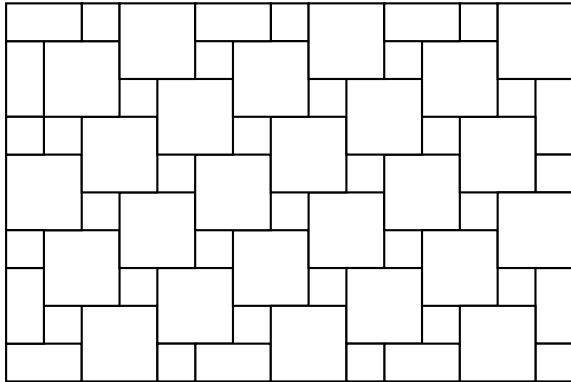

Ecke 55 cm – 180 cm, einteilig oder zweiteilig, kurzfristig lieferbar

MAUERSYSTEME

Mauersystem

Farben: Grau, Anthrazit und Braun

Formate: 50 x 25 x 20 cm • 25 x 25 x 20 cm

Einfach unkompliziert

Damit Sie in Ihrem Garten frei stehende Mauern oder kleine Böschungsbefestigungen einfach und kostengünstig realisieren können, bieten wir Ihnen dieses praktische Mauersystem an. Durch die gefasteten Kanten entsteht im Halbverband das typische Mauerbild mit markanten Fugen. Die oberste Steinreihe können Sie mit Blumen oder Kieselsteinen verschönern.

Verlegemuster

Verlegemuster zu Rechteck & Quadratpflaster

20 x 20 cm / 20 x 10 cm / 10 x 10 cm

Altdeutscher Verband

Iffezheimer Verband

Läuferverband

Verband Florenz

M 104