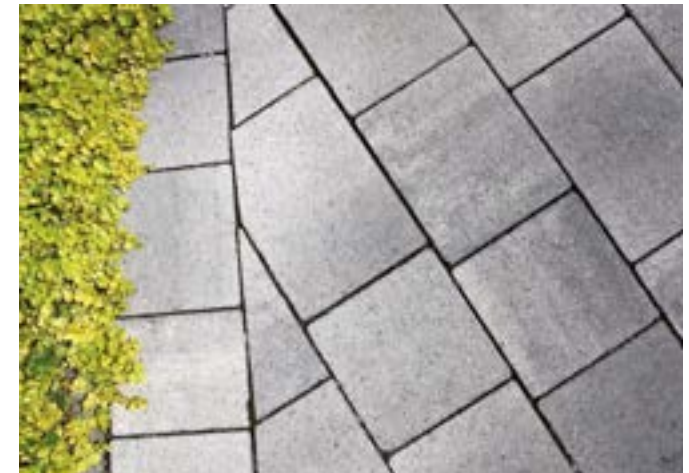

SORTETT SELECTION

Der reizvolle Formatmix aus vier Steingrößen schafft Flächen großer Ausgewogenheit. Eine gewisse Lebendigkeit erzeugen hierbei die verschiedenen Steinlängen. Die ausgesprochene Geradlinigkeit der Formate wird durch die scharfe Kantenführung erreicht. Ein seitliches Abstandhaltersystem arbeitet als Verschiebesicherung und sorgt für eine hohe Flächenstabilität.

Farbe: Muschelkalk

Farbe: Titan

Lieferformation:

A: 14,2 x 17,8 cm

B: 17,8 x 17,8 cm

C: 21,4 x 17,8 cm

D: 24,9 x 17,8 cm

Farben:

Muschelkalk 797895

Titan 797894

Beachten Sie das Verlegemuster

Seite 35